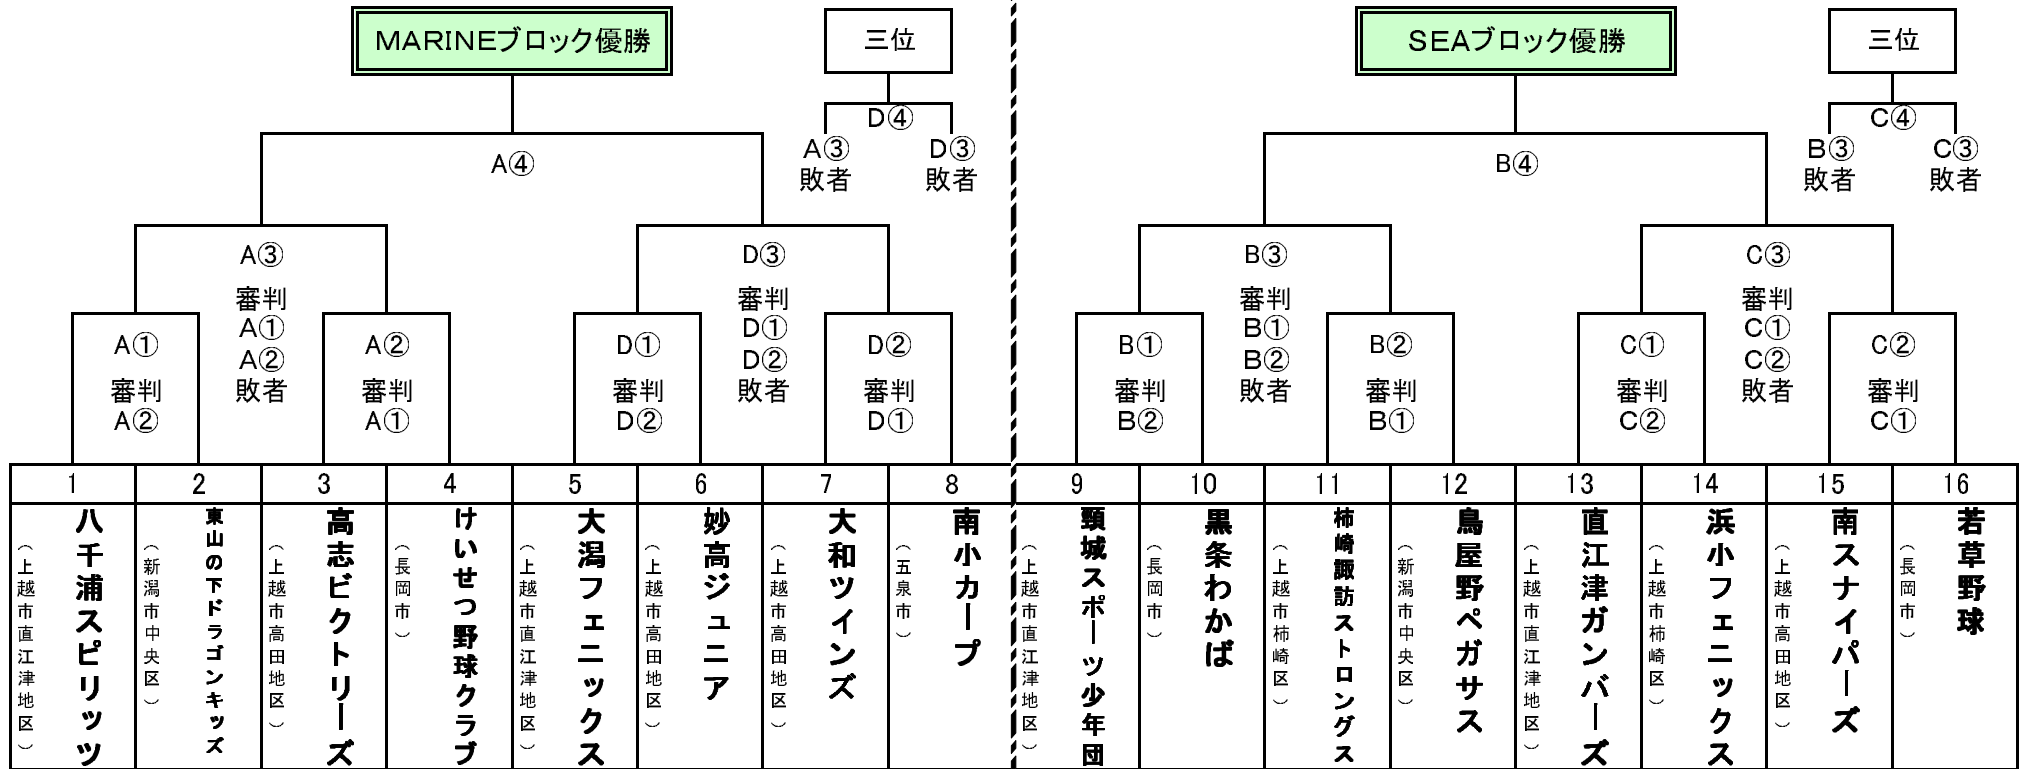

第2回 やちほマリンカップ親善大会

交流戦

タイムスケジュール

		8:00	9:00	10:00	11:00	12:00	13:00	14:00	15:00	16:00	17:00
A	スポーツ公園(A面)	開会式	A ①	A ②	A ③	A ④	閉会式				
B	くびき球場		B ①	B ②	B ③	B ④					
C	東埠頭緑地多目的広場		C ①	C ②	C ③	C ④					
D	スポーツ公園(C面)		D ①	D ②	D ③	D ④					
E	藤野球場		A、Dの2試合目チームがアップで使用	E ①	E ②	交流戦・練習等で使用可能					
F	大湊運動広場		B、Cの2試合目チームがアップで使用	F ①	F ②	交流戦・練習等で使用可能					