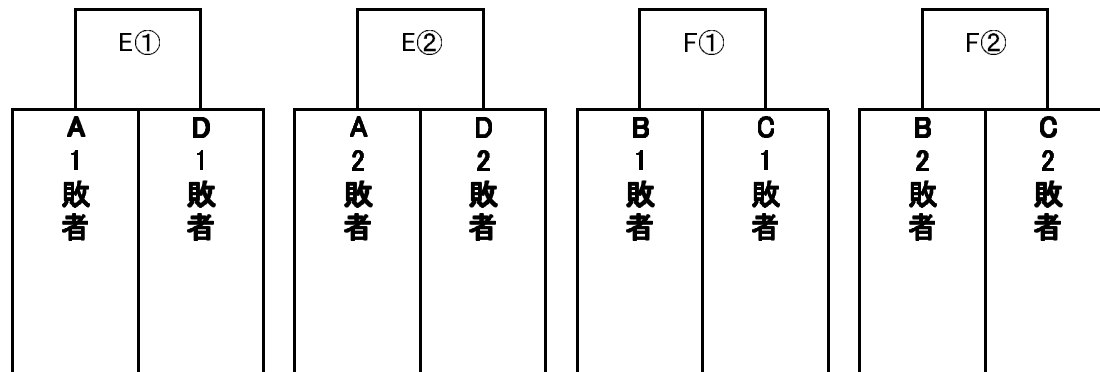

第2回 やちほマリンカップ親善大会

交流戦

タイムスケジュール

		8:00	9:00	10:00	11:00	12:00	13:00	14:00	15:00	16:00	17:00
A	スポーツ公園(A面)	開会式	A ①	A ②	A ③	A ④	閉会式				
B	くびき球場		B ①	B ②	B ③	B ④					
C	東埠頭緑地多目的広場		C ①	C ②	C ③	C ④					
D	スポーツ公園(C面)		D ①	D ②	D ③	D ④					
E	藤野球場		A、Dの2試合目チームがアップで使用	E ①	E ②	交流戦・練習等で使用可能					
F	大湊運動広場		B、Cの2試合目チームがアップで使用	F ①	F ②	交流戦・練習等で使用可能					